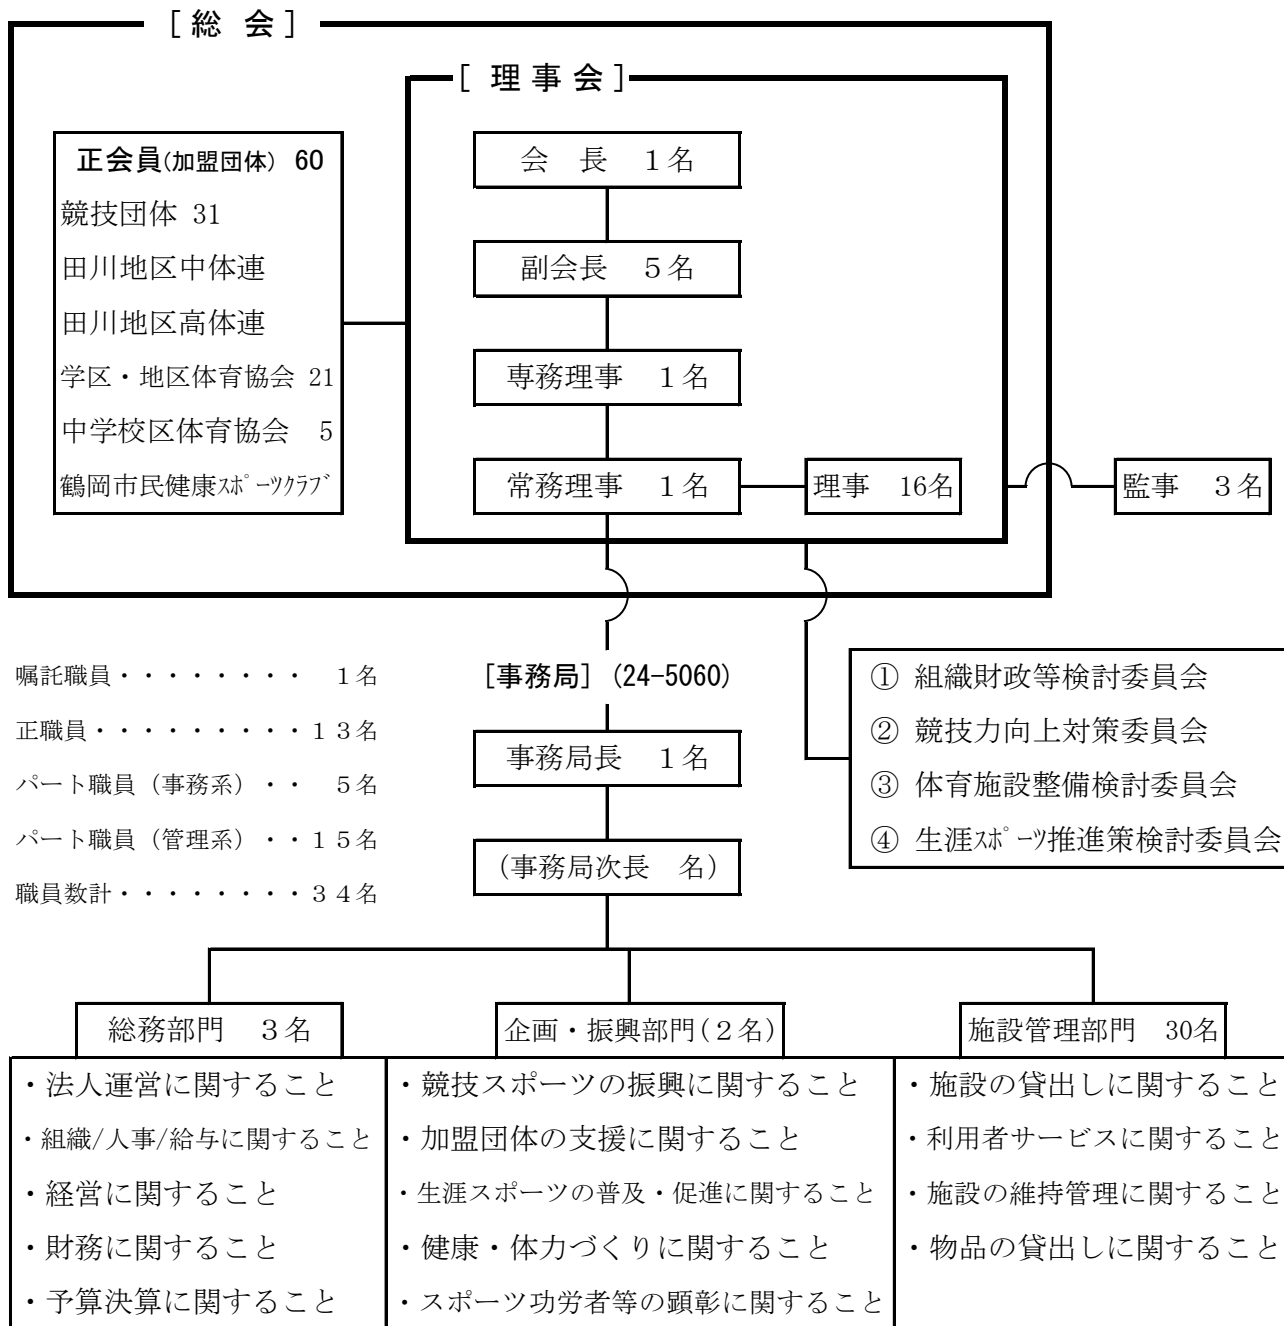

組織図及び業務内容（令和2年6月1日現在）

特定非営利活動法人 鶴岡市体育協会

【施設管理部門職員配置】

小真木原総合体育館 事務職：3名 管理人：4名	小真木原陸上競技場 管理人：3名	小真木原野球場 管理人：4名	朝陽武道館 管理人：4名	
藤島体育館 事務職：3名	羽黒体育館 事務職：3名	櫛引スポーツセンター 事務職：3名	朝日スポーツセンター 事務職：2名	温海ふれあいセンター 事務職：1名

*職員数 計34名（事務局次長は空席、企画・振興は総務職員が兼務）